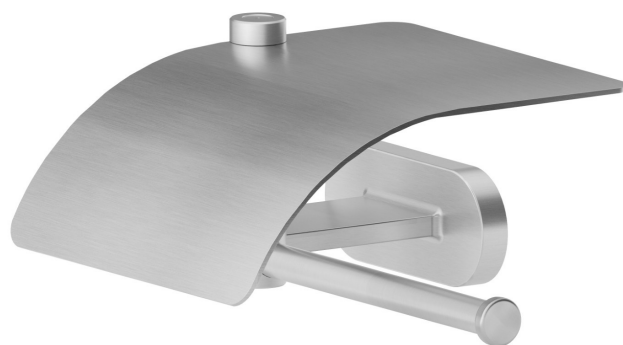

# ACCESSORI TONDI

**67224.59.066**

Porta rotolo a muro versione destra con coperchio - finitura  
PVD Acciaio Spazzolato

PVD Acciaio Spazzolato

## CARATTERISTICHE

---

Installazione

**A parete**

## ACCESSORI TONDI

**67224.59.066**

Porta rotolo a muro versione destra con coperchio - finitura PVD Acciaio Spazzolato