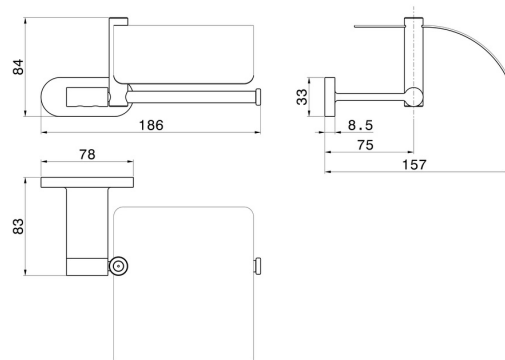

ACCESSORI TONDI

67224.59.067

Porta rotolo a muro versione destra con coperchio - finitura
PVD Brushed Copper Bronze

PVD Brushed Copper Bronze

CARATTERISTICHE

Installazione

A parete

DISEGNO TECNICO

ACCESSORI TONDI

67224.59.067

Porta rotolo a muro versione destra con coperchio - finitura PVD Brushed Copper Bronze

FINITURE DISPONIBILI

59.067

PVD Brushed Copper Bronze

01.014

finitura Bianco opaco