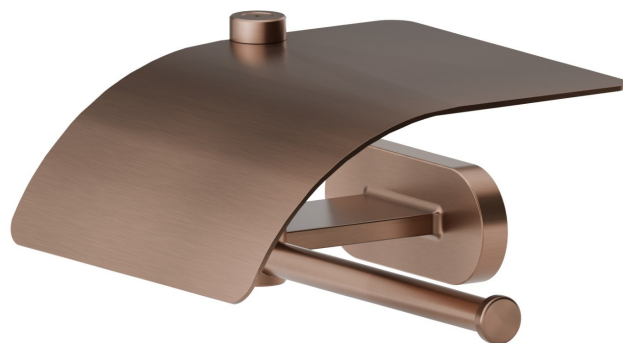

ACCESSORI TONDI

67224.59.067

Porta rotolo a muro versione destra con coperchio - finitura
PVD Brushed Copper Bronze

PVD Brushed Copper Bronze

CARATTERISTICHE

Installazione

A parete

DISEGNO TECNICO

ACCESSORI TONDI

67224.59.067

Porta rotolo a muro versione destra con coperchio - finitura PVD Brushed Copper Bronze

FINITURE DISPONIBILI

59.067

PVD Brushed Copper Bronze

01.014

finitura Bianco opaco

01.093

finitura Nero opaco

21.018

finitura Cromo

47.083

finitura Groove Bronze

58.061

finitura PVD Copper Bronze

59.098

finitura PVD Brushed Pale Gold

61.020

finitura PVD Glossy Gold

 **MO.070**
finitura Titanium Satin

 **MO.071**
finitura Gold Satin

 **MO.072**
finitura Copper Satin

 **MO.075**
finitura Copper Glossy