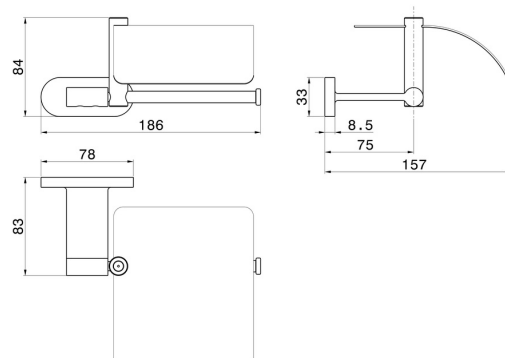

ACCESSORI TONDI

67224.59.097

Porta rotolo a muro versione destra con coperchio - finitura
PVD Brushed Gold

PVD Brushed Gold

CARATTERISTICHE

Installazione

A parete

DISEGNO TECNICO

ACCESSORI TONDI

67224.59.097

Porta rotolo a muro versione destra con coperchio - finitura PVD Brushed Gold

FINITURE DISPONIBILI

59.097

PVD Brushed Gold

01.014

finitura Bianco opaco