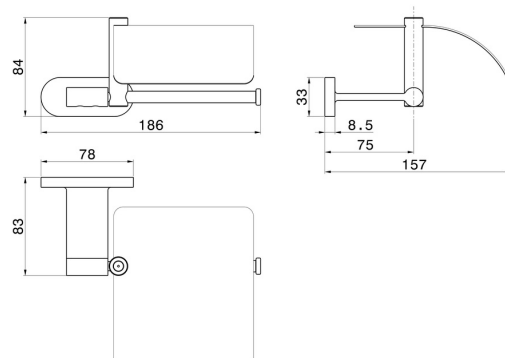

ACCESSORI TONDI

67224.59.098

Porta rotolo a muro versione destra con coperchio - finitura
PVD Brushed Pale Gold

PVD Brushed Pale Gold

CARATTERISTICHE

Installazione

A parete

DISEGNO TECNICO

ACCESSORI TONDI

67224.59.098

Porta rotolo a muro versione destra con coperchio - finitura PVD Brushed Pale Gold

FINITURE DISPONIBILI

59.098

PVD Brushed Pale Gold

01.014

finitura Bianco opaco