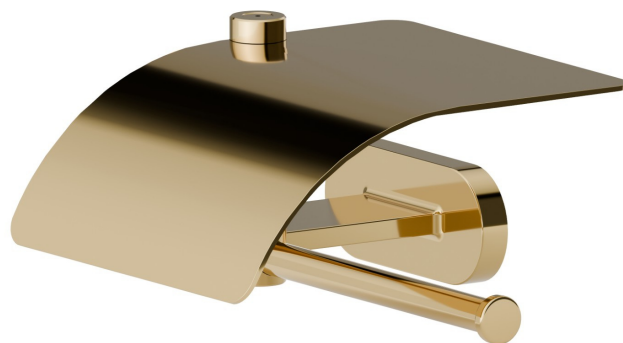

ACCESSORI TONDI

67224.61.020

Porta rotolo a muro versione destra con coperchio - finitura
PVD Glossy Gold

PVD Glossy Gold

CARATTERISTICHE

Installazione

A parete

DISEGNO TECNICO

ACCESSORI TONDI

67224.61.020

Porta rotolo a muro versione destra con coperchio - finitura PVD Glossy Gold

FINITURE DISPONIBILI

61.020

PVD Glossy Gold

01.014

finitura Bianco opaco

01.093

finitura Nero opaco

21.018

finitura Cromo

47.083

finitura Groove Bronze

58.061

finitura PVD Copper Bronze

59.097

finitura PVD Brushed Gold

59.098

finitura PVD Brushed Pale Gold

MO.070

finitura Titanium Satin

MO.071

finitura Gold Satin