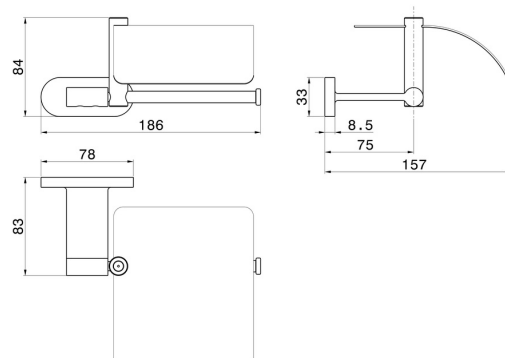

ACCESSORI TONDI

67224.61.020

Porta rotolo a muro versione destra con coperchio - finitura
PVD Glossy Gold

PVD Glossy Gold

CARATTERISTICHE

Installazione

A parete

DISEGNO TECNICO

ACCESSORI TONDI

67224.61.020

Porta rotolo a muro versione destra con coperchio - finitura PVD Glossy Gold

FINITURE DISPONIBILI

61.020

PVD Glossy Gold

01.014

finitura Bianco opaco