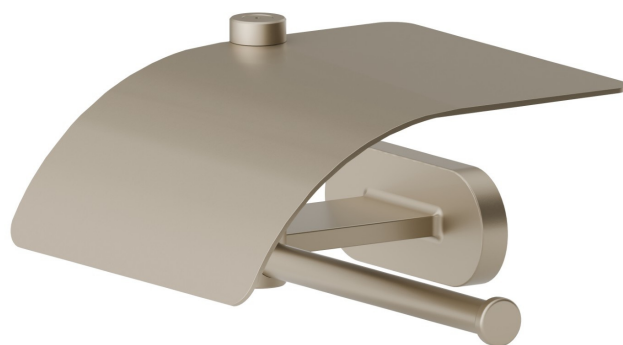

ACCESSORI TONDI

67224.M0.071

Porta rotolo a muro versione destra con coperchio - finitura Gold Satin

CARATTERISTICHE

Installazione

A parete

DISEGNO TECNICO

ACCESSORI TONDI

67224.M0.071

Porta rotolo a muro versione destra con coperchio - finitura Gold Satin

FINITURE DISPONIBILI

M0.071

Gold Satin

01.014

finitura Bianco opaco

01.093

finitura Nero opaco

21.018

finitura Cromo

47.083

finitura Groove Bronze

58.061

finitura PVD Copper Bronze

58.063