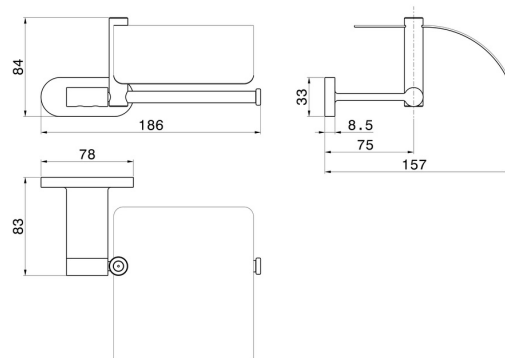

ACCESSORI TONDI

67224.M0.071

Porta rotolo a muro versione destra con coperchio - finitura Gold Satin

CARATTERISTICHE

Installazione

A parete

DISEGNO TECNICO

ACCESSORI TONDI

67224.M0.071

Porta rotolo a muro versione destra con coperchio - finitura Gold Satin

FINITURE DISPONIBILI

M0.071

Gold Satin

01.014

finitura Bianco opaco

01.093