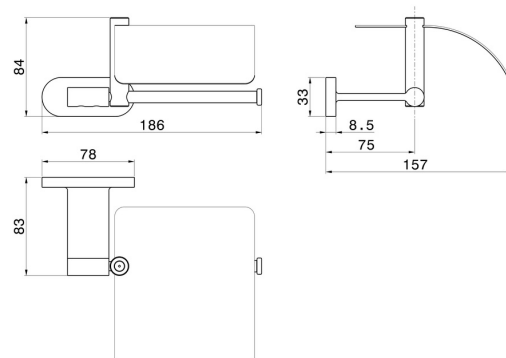

ACCESSORI TONDI

67224.M0.072

Porta rotolo a muro versione destra con coperchio - finitura
Copper Satin

Copper Satin

CARATTERISTICHE

Installazione

A parete

DISEGNO TECNICO

ACCESSORI TONDI

67224.M0.072

Porta rotolo a muro versione destra con coperchio - finitura Copper Satin

FINITURE DISPONIBILI

M0.072

Copper Satin

01.014

finitura Bianco opaco