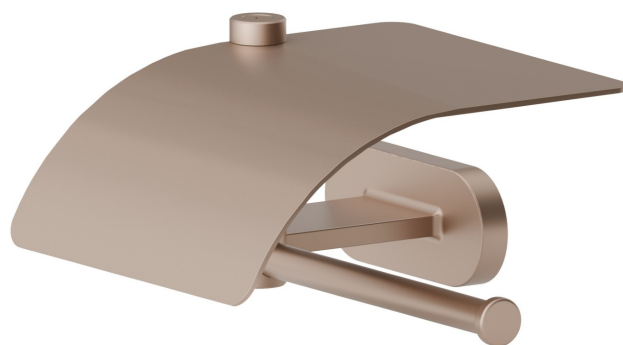

ACCESSORI TONDI

67224.M0.072

Porta rotolo a muro versione destra con coperchio - finitura
Copper Satin

Copper Satin

CARATTERISTICHE

Installazione

A parete

DISEGNO TECNICO

ACCESSORI TONDI

67224.M0.072

Porta rotolo a muro versione destra con coperchio - finitura Copper Satin

FINITURE DISPONIBILI

M0.072

Copper Satin

01.014

finitura Bianco opaco

01.093

finitura Nero opaco

21.018

finitura Cromo

47.083

finitura Groove Bronze

58.061

finitura PVD Copper Bronze

 **M0.077**
finitura Carbon Satin