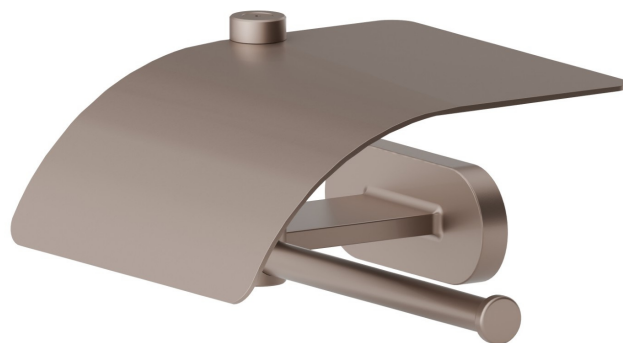

ACCESSORI TONDI

67224.M0.075

Porta rotolo a muro versione destra con coperchio - finitura
Copper Glossy

CARATTERISTICHE

Installazione

A parete

DISEGNO TECNICO

ACCESSORI TONDI

67224.M0.075

Porta rotolo a muro versione destra con coperchio - finitura Copper Glossy

FINITURE DISPONIBILI

M0.075

Copper Glossy

01.014

finitura Bianco opaco

01.093

finitura Nero opaco

21.018

finitura Cromo

47.083

finitura Groove Bronze

58.061

finitura PVD Copper Bronze

58.063

finitura PVD Brushed Gold

59.098

finitura PVD Brushed Pale Gold

61.020

finitura PVD Glossy Gold

M0.070

finitura Titanium Satin

M0.071