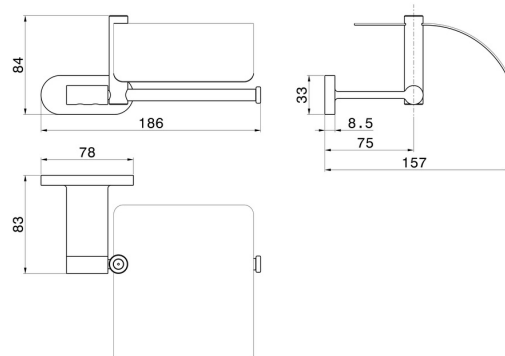

ACCESSORI TONDI

67224.M0.075

Porta rotolo a muro versione destra con coperchio - finitura
Copper Glossy

CARATTERISTICHE

Installazione

A parete

DISEGNO TECNICO

ACCESSORI TONDI

67224.M0.075

Porta rotolo a muro versione destra con coperchio - finitura Copper Glossy

FINITURE DISPONIBILI

M0.075

Copper Glossy

01.014

finitura Bianco opaco

01.093