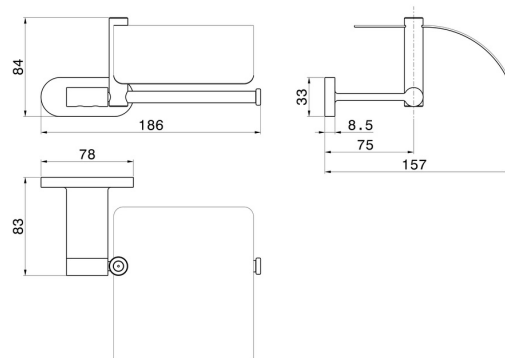

ACCESSORI TONDI

67224.M0.077

Porta rolo a muro versione destra con coperchio - finitura Carbon Satin

CARATTERISTICHE

Installazione

A parete

DISEGNO TECNICO

ACCESSORI TONDI

67224.M0.077

Porta rotolo a muro versione destra con coperchio - finitura Carbon Satin

FINITURE DISPONIBILI

M0.077

Carbon Satin

01.014

finitura Bianco opaco

01.093