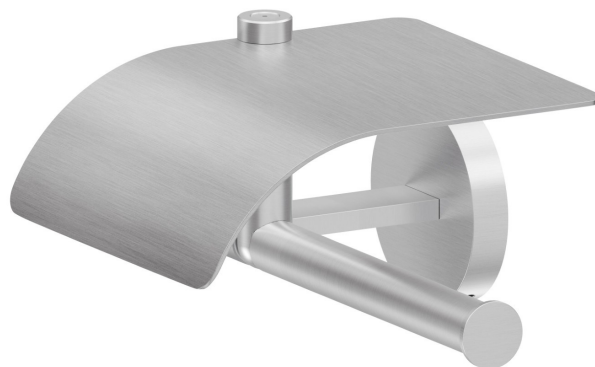

ACCESSORI X-STEEL

73224X.50.050

Porta rolo a muro versione destra con coperchio - finitura
Acciaio Inox

Acciaio Inox

CARATTERISTICHE

Installazione

A parete

DISEGNO TECNICO

Anteprima AR
provalo nella tua casa

Ulteriori dettagli
sul nostro [sito web](#)

ACCESSORI X-STEEL

73224X.50.050

Porta rotolo a muro versione destra con coperchio - finitura Acciaio Inox

FINITURE DISPONIBILI

50.050

Acciaio Inox

59.064

finitura PVD Brushed Gun Metal

59.067

finitura PVD Brushed Copper Bronze

59.097

finitura PVD Brushed Gold

59.098

finitura PVD Brushed Pale Gold

Anteprima AR
provalo nella tua casa

Ulteriori dettagli
sul nostro [sito web](#)