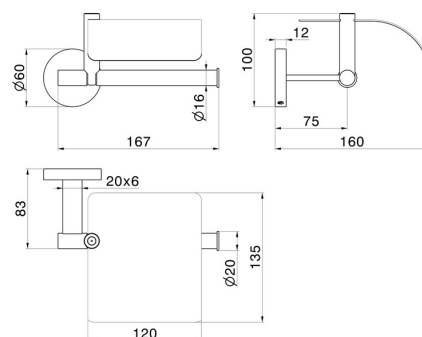

ACCESSORI X-STEEL

73224X.50.050

Porta rolo a muro versione destra con coperchio - finitura
Acciaio Inox

Acciaio Inox

CARATTERISTICHE

Installazione

A parete

DISEGNO TECNICO

Anteprima AR
provalo nella tua casa

Ulteriori dettagli
sul nostro [sito web](#)

ACCESSORI X-STEEL

73224X.50.050

Porta rotolo a muro versione destra con coperchio - finitura Acciaio Inox

FINITURE DISPONIBILI