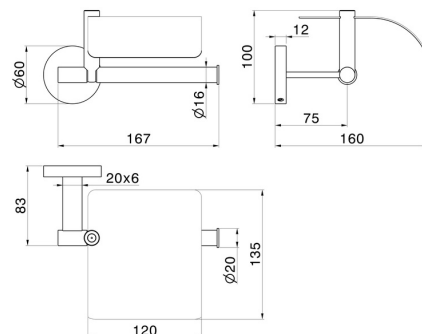

ACCESSORI X-STEEL

73224X.59.064

Porta rotolo a muro versione destra con coperchio - finitura
PVD Brushed Gun Metal

CARATTERISTICHE

Installazione

A parete

DISEGNO TECNICO

ACCESSORI X-STEEL

73224X.59.064

Porta rotolo a muro versione destra con coperchio - finitura PVD Brushed Gun Metal

FINITURE DISPONIBILI

59.064

PVD Brushed Gun Metal

50.050

finitura Acciaio Inox

59.067