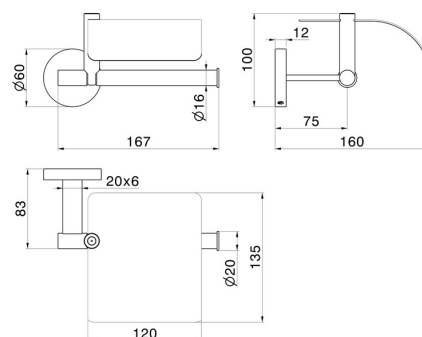

ACCESSORI X-STEEL

73224X.59.067

Porta rotolo a muro versione destra con coperchio - finitura PVD Brushed Copper Bronze

PVD Brushed Copper Bronze

CARATTERISTICHE

Installazione

A parete

DISEGNO TECNICO

Anteprima AR
provalo nella tua casa

Ulteriori dettagli
sul nostro [sito web](#)

ACCESSORI X-STEEL

73224X.59.067

Porta rolo a muro versione destra con coperchio - finitura PVD Brushed Copper Bronze

FINITURE DISPONIBILI