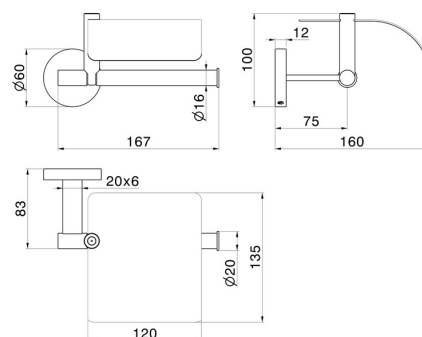

ACCESSORI X-STEEL

73224X.59.097

Porta rotolo a muro versione destra con coperchio - finitura PVD Brushed Gold

PVD Brushed Gold

CARATTERISTICHE

Installazione

A parete

DISEGNO TECNICO

ACCESSORI X-STEEL

73224X.59.097

Porta rotolo a muro versione destra con coperchio - finitura PVD Brushed Gold

FINITURE DISPONIBILI

59.097

PVD Brushed Gold

50.050

finitura Acciaio Inox