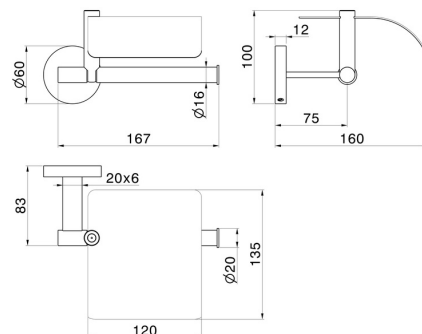

ACCESSORI X-STEEL

73224X.59.098

Porta rotolo a muro versione destra con coperchio - finitura
PVD Brushed Pale Gold

PVD Brushed Pale Gold

CARATTERISTICHE

Installazione

A parete

DISEGNO TECNICO

ACCESSORI X-STEEL

73224X.59.098

Porta rotolo a muro versione destra con coperchio - finitura PVD Brushed Pale Gold

FINITURE DISPONIBILI

 **59.098**
PVD Brushed Pale Gold

 **50.050**
finitura Acciaio Inox

 **59.064**
finitura PVD Brushed Gun Metal