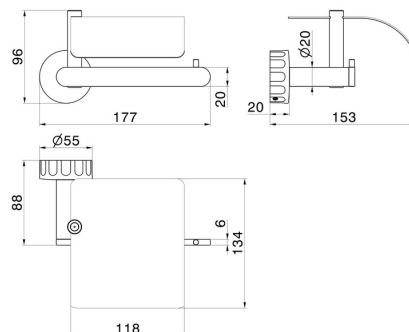

ACCESSORI IONIKA

73524.21.018

Porta rotolo a muro versione destra con coperchio - finitura Cromo

Cromo

CARATTERISTICHE

Installazione

A parete

DISEGNO TECNICO

ACCESSORI IONIKA

73524.21.018

Porta rotolo a muro versione destra con coperchio - finitura Cromo

FINITURE DISPONIBILI

21.018

Cromo

01.014

finitura Bianco opaco