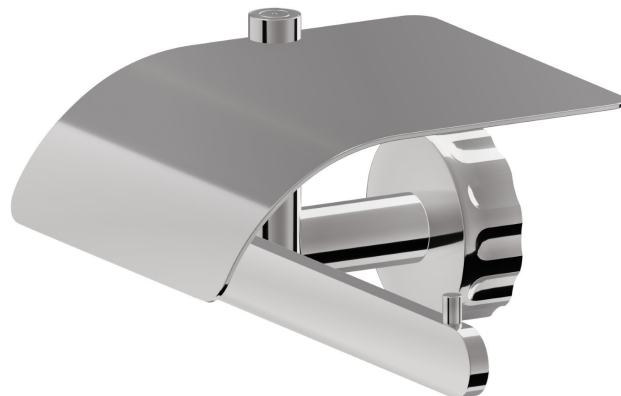

ACCESSORI IONIKA

73524.21.018

Porta rotolo a muro versione destra con coperchio - finitura Cromo

Cromo

CARATTERISTICHE

Installazione

A parete

DISEGNO TECNICO

ACCESSORI IONIKA

73524.21.018

Porta rotolo a muro versione destra con coperchio - finitura Cromo

FINITURE DISPONIBILI

21.018

Cromo

01.014

finitura Bianco opaco

01.093

finitura Nero opaco

59.064

finitura PVD Brushed Gun Metal

59.066

finitura PVD Acciaio Spazzolato

59.067

finitura PVD Brushed Copper Bronze

59.098

finitura PVD Brushed Pale Gold

61.020

finitura PVD Glossy Gold