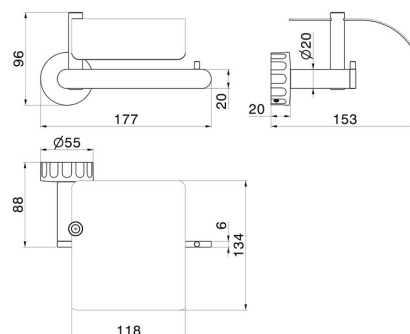

ACCESSORI IONIKA

73524.59.067

Porta rotolo a muro versione destra con coperchio - finitura
PVD Brushed Copper Bronze

PVD Brushed Copper Bronze

CARATTERISTICHE

Installazione

A parete

DISEGNO TECNICO

ACCESSORI IONIKA

73524.59.067

Porta rotolo a muro versione destra con coperchio - finitura PVD Brushed Copper Bronze

FINITURE DISPONIBILI

 **59.067**
PVD Brushed Copper Bronze

 **01.014**
finitura Bianco opaco