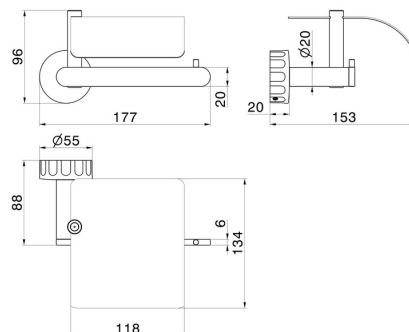

ACCESSORI IONIKA

73524.59.098

Porta rotolo a muro versione destra con coperchio - finitura PVD Brushed Pale Gold

PVD Brushed Pale Gold

CARATTERISTICHE

Installazione

A parete

DISEGNO TECNICO

ACCESSORI IONIKA

73524.59.098

Porta rotolo a muro versione destra con coperchio - finitura PVD Brushed Pale Gold

FINITURE DISPONIBILI

 **59.098**
PVD Brushed Pale Gold

 **01.014**
finitura Bianco opaco

 **01.093**
finitura Nero opaco