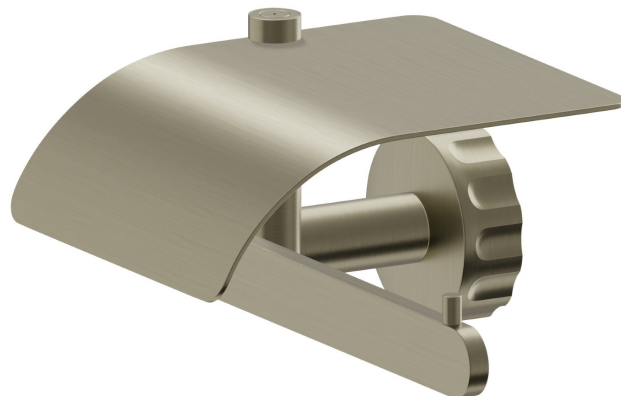

ACCESSORI IONIKA

73524.59.098

Porta rotolo a muro versione destra con coperchio - finitura PVD Brushed Pale Gold

PVD Brushed Pale Gold

CARATTERISTICHE

Installazione

A parete

DISEGNO TECNICO

ACCESSORI IONIKA

73524.59.098

Porta rotolo a muro versione destra con coperchio - finitura PVD Brushed Pale Gold

FINITURE DISPONIBILI

 **59.098**
PVD Brushed Pale Gold

 **01.014**
finitura Bianco opaco

 **01.093**
finitura Nero opaco

 **21.018**
finitura Cromo

 **59.064**
finitura PVD Brushed Gun Metal

 **59.066**
finitura PVD Acciaio Spazzolato

 **59.067**
finitura PVD Brushed Copper Bronze

 **61.020**
finitura PVD Glossy Gold