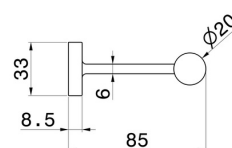

DISEGNO TECNICO