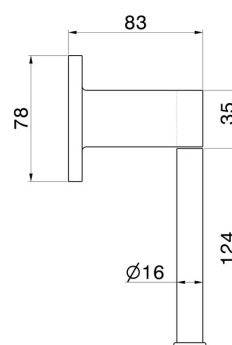

ACCESSORI TONDI

67232.01.093

Porta rotolo a muro versione sinistra - finitura Nero opaco

CARATTERISTICHE

Installazione

A parete

DISEGNO TECNICO

ACCESSORI TONDI

67232.01.093

Porta rotolo a muro versione sinistra - finitura Nero opaco

FINITURE DISPONIBILI

01.093

Nero opaco

01.014

finitura Bianco opaco

21.018