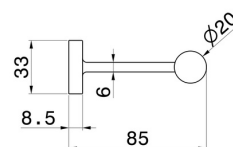

ACCESSORI TONDI

67232.47.083

Porta rotolo a muro versione sinistra - finitura Groove Bronze

Groove Bronze

CARATTERISTICHE

Installazione

A parete

DISEGNO TECNICO