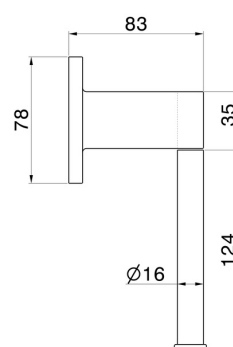

ACCESSORI TONDI

67232.47.083

Porta rotolo a muro versione sinistra - finitura Groove Bronze

Groove Bronze

CARATTERISTICHE

Installazione

A parete

DISEGNO TECNICO