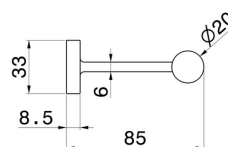

ACCESSORI TONDI

67232.58.061

Porta rotolo a muro versione sinistra - finitura PVD Copper Bronze

PVD Copper Bronze

CARATTERISTICHE

Installazione

A parete

DISEGNO TECNICO