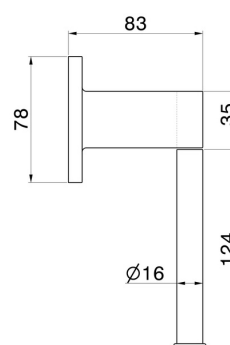

ACCESSORI TONDI

67232.58.061

Porta rotolo a muro versione sinistra - finitura PVD Copper Bronze

PVD Copper Bronze

CARATTERISTICHE

Installazione

A parete

DISEGNO TECNICO