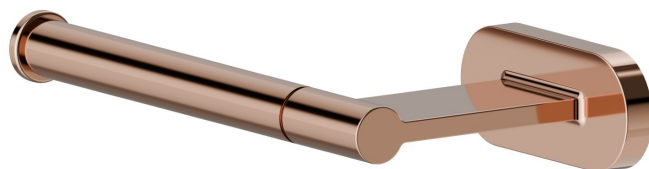

ACCESSORI TONDI

67232.58.061

Porta rotolo a muro versione sinistra - finitura PVD Copper Bronze

PVD Copper Bronze

CARATTERISTICHE

Installazione

A parete

DISEGNO TECNICO

ACCESSORI TONDI

67232.58.061

Porta rotolo a muro versione sinistra - finitura PVD Copper Bronze

FINITURE DISPONIBILI

58.061

PVD Copper Bronze

01.014

finitura Bianco opaco

01.093

finitura Nero opaco

21.018

finitura Cromo

47.083

finitura Groove Bronze

58.063

finitura PVD Gun Metal

59.098

finitura PVD Brushed Pale Gold

61.020

finitura PVD Glossy Gold

 **MO.070**
finitura Titanium Satin

 **MO.071**
finitura Gold Satin

 **MO.072**
finitura Copper Satin

 **MO.075**
finitura Copper Glossy