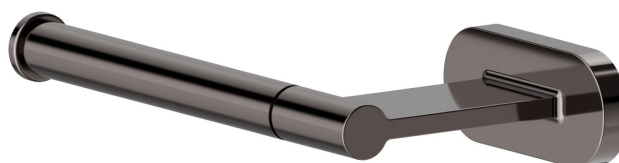

ACCESSORI TONDI

67232.58.063

Porta rotolo a muro versione sinistra - finitura PVD Gun Metal

PVD Gun Metal

CARATTERISTICHE

Installazione

A parete

DISEGNO TECNICO

ACCESSORI TONDI

67232.58.063

Porta rotolo a muro versione sinistra - finitura PVD Gun Metal

FINITURE DISPONIBILI

58.063

PVD Gun Metal

01.014

finitura Bianco opaco

01.093

finitura Nero opaco

21.018

finitura Cromo

47.083

finitura Groove Bronze

58.061

finitura PVD Copper Bronze

59.098

finitura PVD Brushed Pale Gold

61.020

finitura PVD Glossy Gold

 **MO.070**
finitura Titanium Satin

 **MO.071**
finitura Gold Satin

 **MO.072**
finitura Copper Satin

 **MO.075**
finitura Copper Glossy