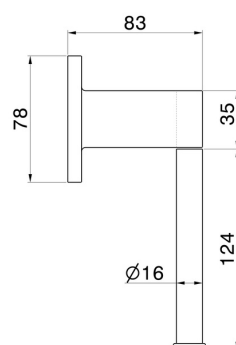

ACCESSORI TONDI

67232.58.063

Porta rotolo a muro versione sinistra - finitura PVD Gun Metal

PVD Gun Metal

CARATTERISTICHE

Installazione

A parete

DISEGNO TECNICO