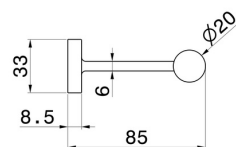

ACCESSORI TONDI

67232.58.063

Porta rotolo a muro versione sinistra - finitura PVD Gun Metal

PVD Gun Metal

CARATTERISTICHE

Installazione

A parete

DISEGNO TECNICO