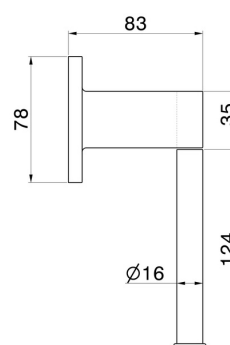

ACCESSORI TONDI

67232.59.064

Porta rotolo a muro versione sinistra - finitura PVD Brushed Gun Metal

PVD Brushed Gun Metal

CARATTERISTICHE

Installazione

A parete

DISEGNO TECNICO