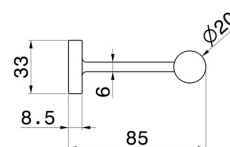

ACCESSORI TONDI

67232.59.064

Porta rotolo a muro versione sinistra - finitura PVD Brushed Gun Metal

PVD Brushed Gun Metal

CARATTERISTICHE

Installazione

A parete

DISEGNO TECNICO