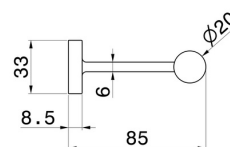

ACCESSORI TONDI

67232.59.066

Porta rotolo a muro versione sinistra - finitura PVD Acciaio Spazzolato

PVD Acciaio Spazzolato

CARATTERISTICHE

Installazione

A parete

DISEGNO TECNICO