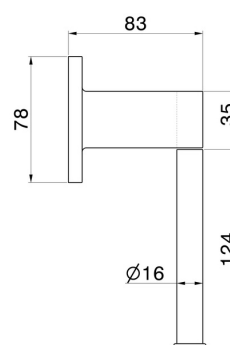

ACCESSORI TONDI

67232.59.066

Porta rotolo a muro versione sinistra - finitura PVD Acciaio Spazzolato

PVD Acciaio Spazzolato

CARATTERISTICHE

Installazione

A parete

DISEGNO TECNICO