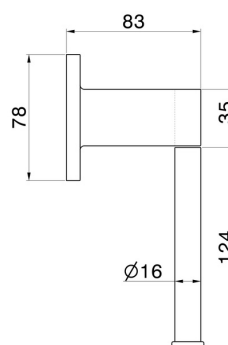

ACCESSORI TONDI

67232.59.067

Porta rotolo a muro versione sinistra - finitura PVD Brushed Copper Bronze

CARATTERISTICHE

Installazione

A parete

DISEGNO TECNICO

ACCESSORI TONDI

67232.59.067

Porta rotolo a muro versione sinistra - finitura PVD Brushed Copper Bronze

FINITURE DISPONIBILI

59.067

PVD Brushed Copper Bronze

01.014

finitura Bianco opaco

01.093