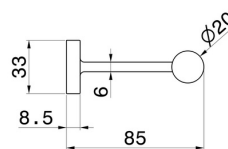

DISEGNO TECNICO