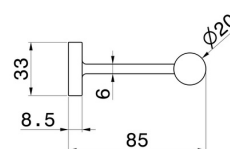

ACCESSORI TONDI

67232.59.097

Porta rotolo a muro versione sinistra - finitura PVD Brushed Gold

PVD Brushed Gold

CARATTERISTICHE

Installazione

A parete

DISEGNO TECNICO