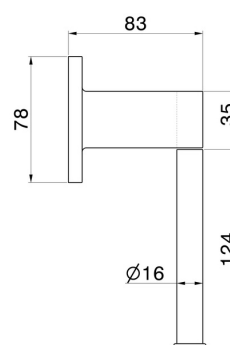

ACCESSORI TONDI

67232.59.097

Porta rotolo a muro versione sinistra - finitura PVD Brushed Gold

PVD Brushed Gold

CARATTERISTICHE

Installazione

A parete

DISEGNO TECNICO