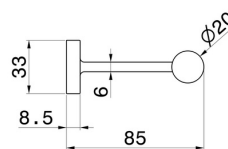

ACCESSORI TONDI

67232.59.098

Porta rotolo a muro versione sinistra - finitura PVD Brushed Pale Gold

PVD Brushed Pale Gold

CARATTERISTICHE

Installazione

A parete

DISEGNO TECNICO