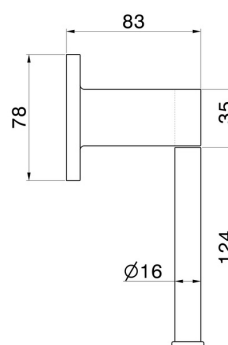

ACCESSORI TONDI

67232.59.098

Porta rotolo a muro versione sinistra - finitura PVD Brushed Pale Gold

PVD Brushed Pale Gold

CARATTERISTICHE

Installazione

A parete

DISEGNO TECNICO