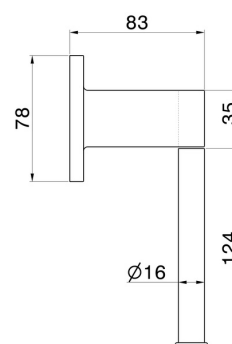

ACCESSORI TONDI

67232.61.020

Porta rotolo a muro versione sinistra - finitura PVD Glossy Gold

CARATTERISTICHE

Installazione

A parete

DISEGNO TECNICO

ACCESSORI TONDI

67232.61.020

Porta rotolo a muro versione sinistra - finitura PVD Glossy Gold

FINITURE DISPONIBILI

61.020

PVD Glossy Gold

01.014

finitura Bianco opaco

01.093