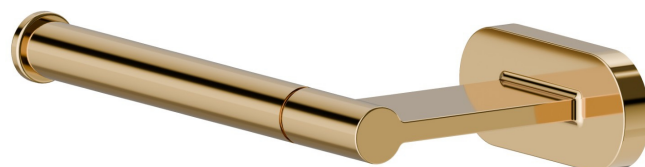

ACCESSORI TONDI

67232.61.020

Porta rotolo a muro versione sinistra - finitura PVD Glossy Gold

CARATTERISTICHE

Installazione

A parete

DISEGNO TECNICO

ACCESSORI TONDI

67232.61.020

Porta rotolo a muro versione sinistra - finitura PVD Glossy Gold

FINITURE DISPONIBILI

61.020

PVD Glossy Gold

01.014

finitura Bianco opaco

01.093

finitura Nero opaco

21.018

finitura Cromo

47.083

finitura Groove Bronze

58.061

finitura PVD Copper Bronze

58.063

finitura PVD Brushed Gold

59.098

finitura PVD Brushed Pale Gold

 **MO.070**
finitura Titanium Satin

 **MO.071**
finitura Gold Satin

 **MO.072**
finitura Copper Satin

 **MO.075**
finitura Copper Glossy

 **MO.077**
finitura Carbon Satin