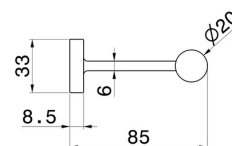

ACCESSORI TONDI

67232.61.020

Porta rotolo a muro versione sinistra - finitura PVD Glossy Gold

CARATTERISTICHE

Installazione

A parete

DISEGNO TECNICO

ACCESSORI TONDI