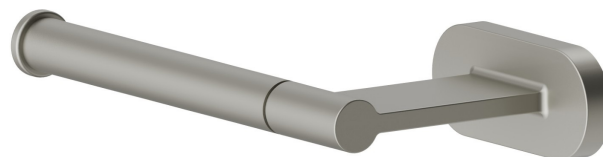

# ACCESSORI TONDI

67232.M0.070

Porta rotolo a muro versione sinistra - finitura Titanium Satin

Titanium Satin

## CARATTERISTICHE

---

Installazione

**A parete**

## ACCESSORI TONDI

**67232.M0.070**

Porta rotolo a muro versione sinistra - finitura Titanium Satin