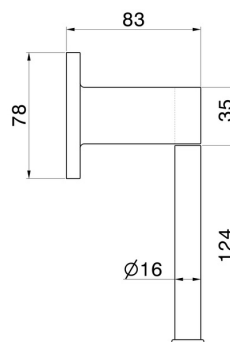

ACCESSORI TONDI

67232.M0.071

Porta rotolo a muro versione sinistra - finitura Gold Satin

CARATTERISTICHE

Installazione

A parete

DISEGNO TECNICO

ACCESSORI TONDI