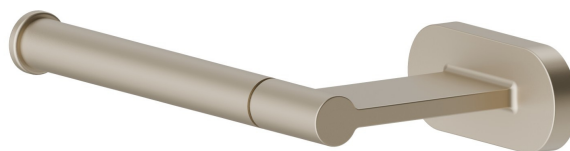

ACCESSORI TONDI

67232.M0.071

Porta rotolo a muro versione sinistra - finitura Gold Satin

CARATTERISTICHE

Installazione

A parete

DISEGNO TECNICO

ACCESSORI TONDI

67232.M0.071

Porta rotolo a muro versione sinistra - finitura Gold Satin

FINITURE DISPONIBILI

M0.071

Gold Satin

01.014

finitura Bianco opaco

01.093

finitura Nero opaco

21.018

finitura Cromo

47.083

finitura Groove Bronze

58.061

finitura PVD Copper Bronze

58.063

finitura PVD Brushed Gold

59.098

finitura PVD Brushed Pale Gold

 **61.020**
finitura PVD Glossy Gold

 **M0.070**
finitura Titanium Satin

 **M0.072**
finitura Copper Satin

 **M0.075**
finitura Copper Glossy

 **M0.077**
finitura Carbon Satin