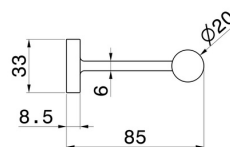

ACCESSORI TONDI

67232.M0.071

Porta rotolo a muro versione sinistra - finitura Gold Satin

CARATTERISTICHE

Installazione

A parete

DISEGNO TECNICO

ACCESSORI TONDI