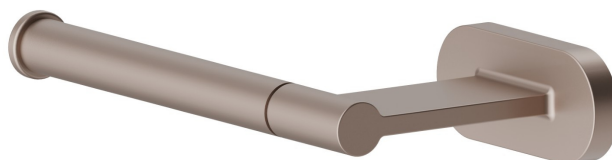

ACCESSORI TONDI

67232.M0.075

Porta rotolo a muro versione sinistra - finitura Copper Glossy

Copper Glossy

CARATTERISTICHE

Installazione

A parete

DISEGNO TECNICO

ACCESSORI TONDI

67232.M0.075

Porta rotolo a muro versione sinistra - finitura Copper Glossy

FINITURE DISPONIBILI

M0.075

Copper Glossy

01.014

finitura Bianco opaco

01.093

finitura Nero opaco

21.018

finitura Cromo

47.083

finitura Groove Bronze

58.061

finitura PVD Copper Bronze

59.097

finitura PVD Brushed Gold

59.098

finitura PVD Brushed Pale Gold

 **61.020**
finitura PVD Glossy Gold

 **M0.070**
finitura Titanium Satin

 **M0.071**
finitura Gold Satin

 **M0.072**
finitura Copper Satin