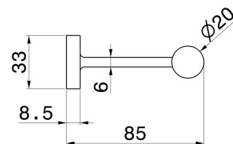

ACCESSORI TONDI

67232.M0.075

Porta rotolo a muro versione sinistra - finitura Copper Glossy

Copper Glossy

CARATTERISTICHE

Installazione

A parete

DISEGNO TECNICO