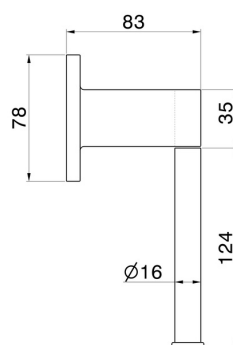

ACCESSORI TONDI

67232.M0.075

Porta rotolo a muro versione sinistra - finitura Copper Glossy

Copper Glossy

CARATTERISTICHE

Installazione

A parete

DISEGNO TECNICO