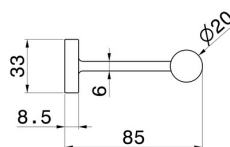

ACCESSORI TONDI

67232.M0.077

Porta rotolo a muro versione sinistra - finitura Carbon Satin

Carbon Satin

CARATTERISTICHE

Installazione

A parete

DISEGNO TECNICO