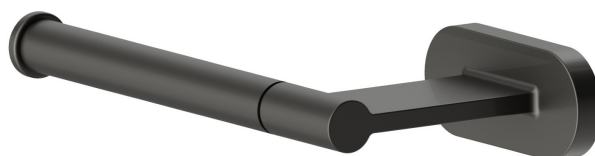

ACCESSORI TONDI

67232.M0.077

Porta rotolo a muro versione sinistra - finitura Carbon Satin

Carbon Satin

CARATTERISTICHE

Installazione

A parete

DISEGNO TECNICO

ACCESSORI TONDI

67232.M0.077

Porta rotolo a muro versione sinistra - finitura Carbon Satin

FINITURE DISPONIBILI

M0.077

Carbon Satin

01.014

finitura Bianco opaco

01.093

finitura Nero opaco

21.018

finitura Cromo

47.083

finitura Groove Bronze

58.061

finitura PVD Copper Bronze

 **M0.075**
finitura Copper Glossy