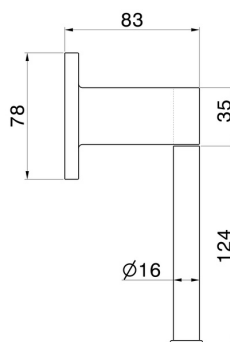

ACCESSORI TONDI

67232.M0.077

Porta rotolo a muro versione sinistra - finitura Carbon Satin

Carbon Satin

CARATTERISTICHE

Installazione

A parete

DISEGNO TECNICO