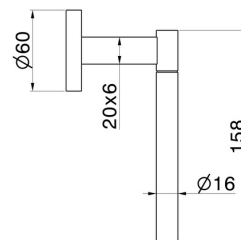

ACCESSORI X-STEEL

73232X.50.050

Porta rotolo a muro versione sinistra - finitura Acciaio Inox

CARATTERISTICHE

Installazione

A parete

DISEGNO TECNICO

Anteprima AR
provalo nella tua casa

Ulteriori dettagli
sul nostro [sito web](#)

ACCESSORI X-STEEL

73232X.50.050

Porta rotolo a muro versione sinistra - finitura Acciaio Inox

FINITURE DISPONIBILI

50.050

Acciaio Inox

59.064