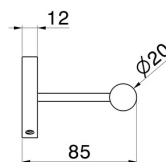

ACCESSORI X-STEEL

73232X.50.050

Porta rotolo a muro versione sinistra - finitura Acciaio Inox

CARATTERISTICHE

Installazione

A parete

DISEGNO TECNICO

Anteprima AR
provalo nella tua casa