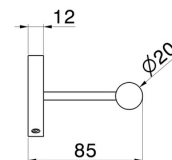

ACCESSORI X-STEEL

73232X.59.097

Porta rotolo a muro versione sinistra - finitura PVD Brushed Gold

PVD Brushed Gold

CARATTERISTICHE

Installazione

A parete

DISEGNO TECNICO