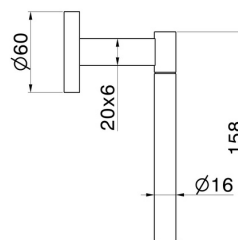

ACCESSORI X-STEEL

73232X.59.097

Porta rotolo a muro versione sinistra - finitura PVD Brushed Gold

PVD Brushed Gold

CARATTERISTICHE

Installazione

A parete

DISEGNO TECNICO

ACCESSORI X-STEEL

73232X.59.097

Porta rotolo a muro versione sinistra - finitura PVD Brushed Gold

FINITURE DISPONIBILI

59.097

PVD Brushed Gold

50.050

finitura Acciaio Inox