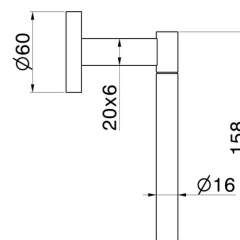

ACCESSORI X-STEEL

73232X.59.098

Porta rotolo a muro versione sinistra - finitura PVD Brushed Pale Gold

PVD Brushed Pale Gold

CARATTERISTICHE

Installazione

A parete

DISEGNO TECNICO

ACCESSORI X-STEEL

73232X.59.098

Porta rotolo a muro versione sinistra - finitura PVD Brushed Pale Gold

FINITURE DISPONIBILI

59.098

PVD Brushed Pale Gold

50.050

finitura Acciaio Inox