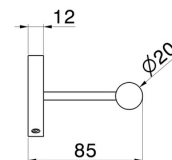

ACCESSORI X-STEEL

73232X.59.098

Porta rotolo a muro versione sinistra - finitura PVD Brushed Pale Gold

PVD Brushed Pale Gold

CARATTERISTICHE

Installazione

A parete

DISEGNO TECNICO

ACCESSORI X-STEEL

73232X.59.098

Porta rotolo a muro versione sinistra - finitura PVD Brushed Pale Gold

FINITURE DISPONIBILI

59.098

PVD Brushed Pale Gold

50.050

finitura Acciaio Inox