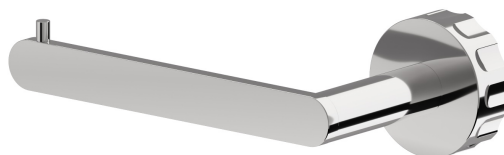

# ACCESSORI IONIKA

**73532.21.018**

Porta rotolo a muro versione sinistra - finitura Cromo

## CARATTERISTICHE

Installazione

**A parete**

## ACCESSORI IONIKA

**73532.21.018**

Porta rotolo a muro versione sinistra - finitura Cromo