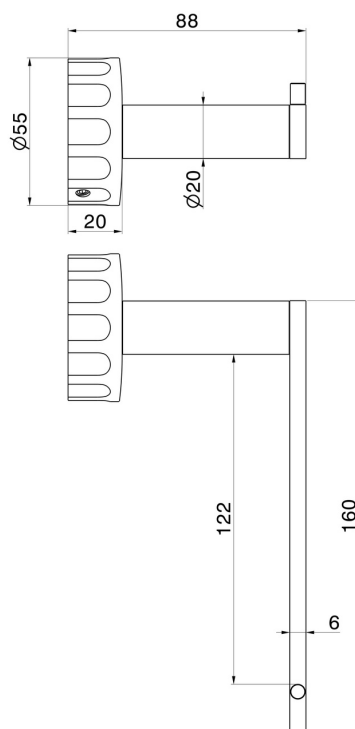

# ACCESSORI IONIKA

**73532.21.018**

Porta rotolo a muro versione sinistra - finitura Cromo

## CARATTERISTICHE

Installazione

**A parete**

## DISEGNO TECNICO