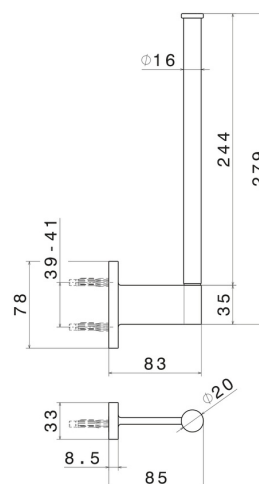

ACCESSORI TONDI

67225.01.014

Porta rotolo a muro verticale (doppio) - finitura Bianco opaco

Bianco opaco

CARATTERISTICHE

Installazione

A parete

DISEGNO TECNICO