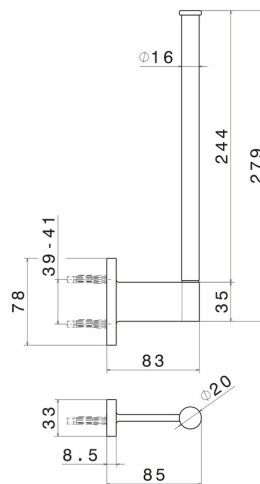

ACCESSORI TONDI

67225.21.018

Porta rotolo a muro verticale (doppio) - finitura Cromo

Cromo

CARATTERISTICHE

Installazione

A parete

DISEGNO TECNICO