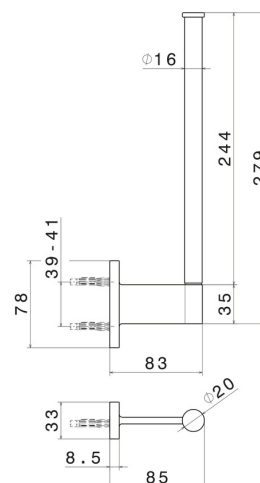

ACCESSORI TONDI

67225.47.083

Porta rotolo a muro verticale (doppio) - finitura Groove Bronze

Groove Bronze

CARATTERISTICHE

Installazione

A parete

DISEGNO TECNICO

ACCESSORI TONDI

67225.47.083

Porta rotolo a muro verticale (doppio) - finitura Groove Bronze

FINITURE DISPONIBILI

47.083

Groove Bronze

01.014

finitura Bianco opaco