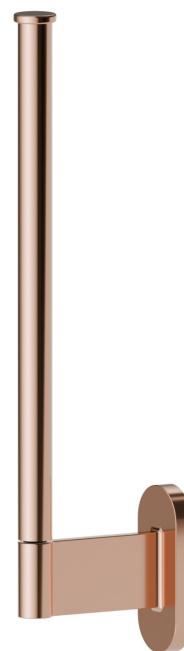

ACCESSORI TONDI

67225.58.061

Porta rotolo a muro verticale (doppio) - finitura PVD Copper Bronze

PVD Copper Bronze

CARATTERISTICHE

Installazione

A parete

DISEGNO TECNICO

ACCESSORI TONDI

67225.58.061

Porta rotolo a muro verticale (doppio) - finitura PVD Copper Bronze

FINITURE DISPONIBILI

58.061

PVD Copper Bronze

01.014

finitura Bianco opaco

01.093

finitura Nero opaco

21.018

finitura Cromo

47.083

finitura Groove Bronze

58.063

finitura PVD Gun Metal

59.064

finitura PVD Brushed Gun Metal

59.066

finitura PVD Acciaio Spazzolato

59.067

finitura PVD Brushed Copper Bronze

59.097

finitura PVD Brushed Gold