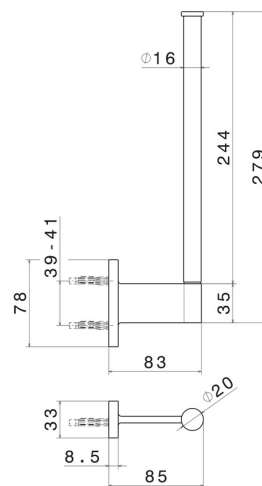

ACCESSORI TONDI

67225.58.063

Porta rotolo a muro verticale (doppio) - finitura PVD Gun Metal

PVD Gun Metal

CARATTERISTICHE

Installazione

A parete

DISEGNO TECNICO