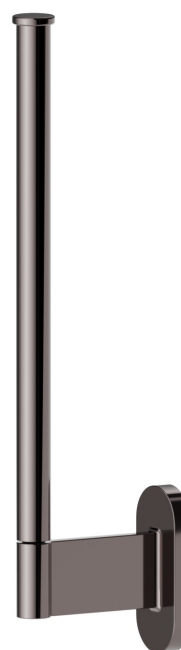

ACCESSORI TONDI

67225.58.063

Porta rotolo a muro verticale (doppio) - finitura PVD Gun Metal

PVD Gun Metal

CARATTERISTICHE

Installazione

A parete

DISEGNO TECNICO

ACCESSORI TONDI

67225.58.063

Porta rotolo a muro verticale (doppio) - finitura PVD Gun Metal

FINITURE DISPONIBILI

58.063

PVD Gun Metal

01.014

finitura Bianco opaco

01.093

finitura Nero opaco

21.018

finitura Cromo

47.083

finitura Groove Bronze

58.061

finitura PVD Copper Bronze

59.064

finitura PVD Brushed Gun Metal

59.066

finitura PVD Acciaio Spazzolato

59.067

finitura PVD Brushed Copper Bronze

59.097

finitura PVD Brushed Gold