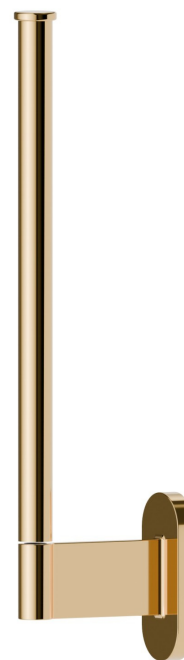

# ACCESSORI TONDI

**67225.61.020**

Porta rotolo a muro verticale (doppio) - finitura PVD Glossy Gold

PVD Glossy Gold

## ACCESSORI TONDI

**67225.61.020**

Porta rotolo a muro verticale (doppio) - finitura PVD Glossy Gold

**21.018**

finitura Cromo

**47.083**

finitura Groove Bronze

**58.061**

finitura PVD Copper Bronze

**58.063**

finitura PVD Gun Metal

**59.098**

finitura PVD Brushed Pale Gold

 **MO.070**  
finitura Titanium Satin

 **MO.071**  
finitura Gold Satin

 **MO.072**  
finitura Copper Satin

 **MO.075**  
finitura Copper Glossy

 **MO.077**  
finitura Carbon Satin