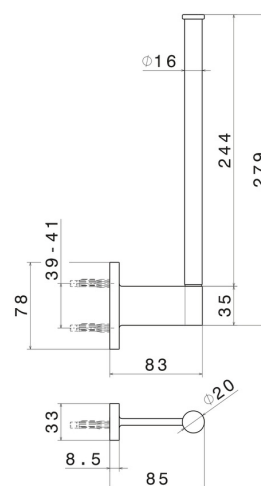

# ACCESSORI TONDI

67225.M0.072

Porta rotolo a muro verticale (doppio) - finitura Copper Satin

Copper Satin

## CARATTERISTICHE

Installazione

**A parete**

## DISEGNO TECNICO