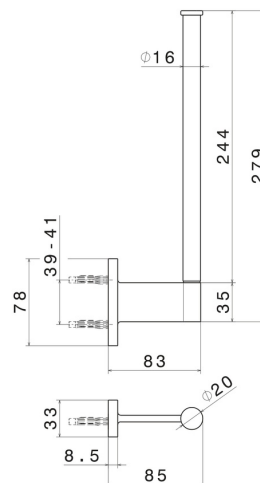

ACCESSORI TONDI

67225.M0.075

Porta rotolo a muro verticale (doppio) - finitura Copper Glossy

CARATTERISTICHE

Installazione

A parete

DISEGNO TECNICO

ACCESSORI TONDI

67225.M0.075

Porta rotolo a muro verticale (doppio) - finitura Copper Glossy

FINITURE DISPONIBILI

M0.075

Copper Glossy

01.014

finitura Bianco opaco

01.093