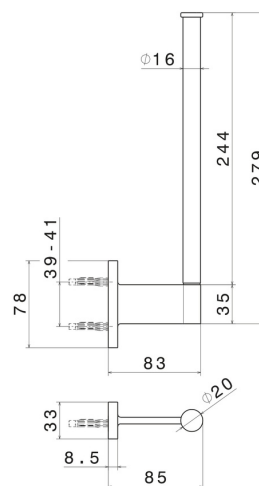

# ACCESSORI TONDI

67225.M0.077

Porta rotolo a muro verticale (doppio) - finitura Carbon Satin

Carbon Satin

## CARATTERISTICHE

Installazione

A parete

## DISEGNO TECNICO