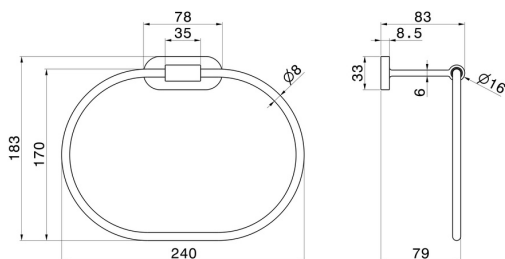

ACCESSORI TONDI

67231.59.066

Porta salvietta - finitura PVD Acciaio Spazzolato

PVD Acciaio Spazzolato

CARATTERISTICHE

Installazione

A parete

DISEGNO TECNICO