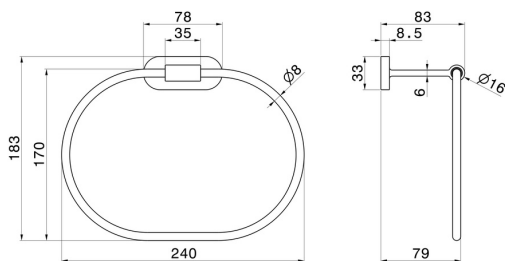

ACCESSORI TONDI

67231.59.097

Porta salvietta - finitura PVD Brushed Gold

PVD Brushed Gold

CARATTERISTICHE

Installazione

A parete

DISEGNO TECNICO