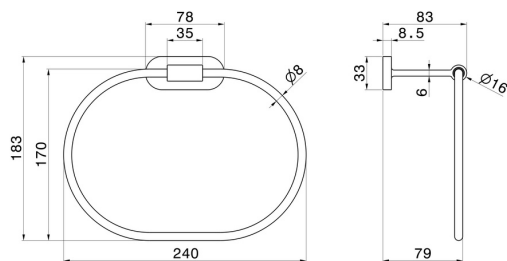

ACCESSORI TONDI

67231.59.098

Porta salvietta - finitura PVD Brushed Pale Gold

PVD Brushed Pale Gold

CARATTERISTICHE

Installazione

A parete

DISEGNO TECNICO