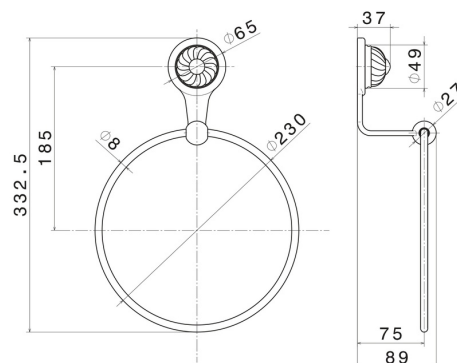

ACCESSORI DELUXE

68225.21.018

Porta salvietta - finitura Cromo

Cromo

CARATTERISTICHE

Installazione

A parete

DISEGNO TECNICO