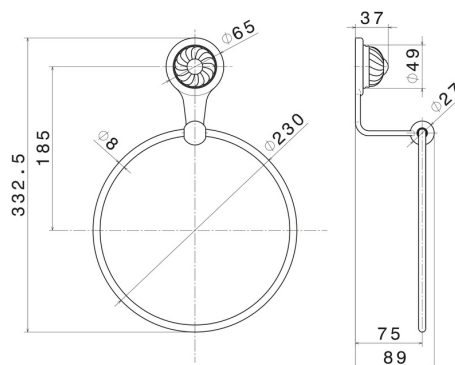

ACCESSORI DELUXE

68225.66.019

Porta salvietta - finitura Oro

CARATTERISTICHE

Installazione

A parete

DISEGNO TECNICO

ACCESSORI DELUXE

68225.66.019

Porta salvietta - finitura Oro

FINITURE DISPONIBILI

66.019

Oro

21.018

finitura Cromo