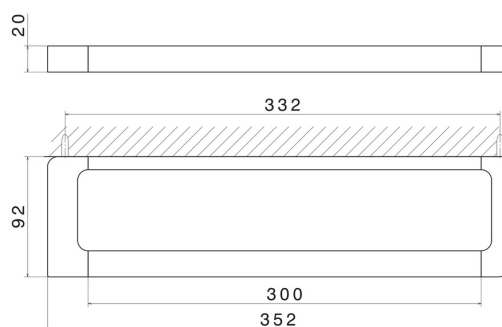

ACCESSORI QUADRI

62927.01.014

Porta salvietta corto, 30 cm - finitura Bianco opaco

CARATTERISTICHE

Installazione

A parete

DISEGNO TECNICO

ACCESSORI QUADRI

62927.01.014

Porta salvietta corto, 30 cm - finitura Bianco opaco

FINITURE DISPONIBILI

01.014

Bianco opaco

01.093

finitura Nero opaco

21.018